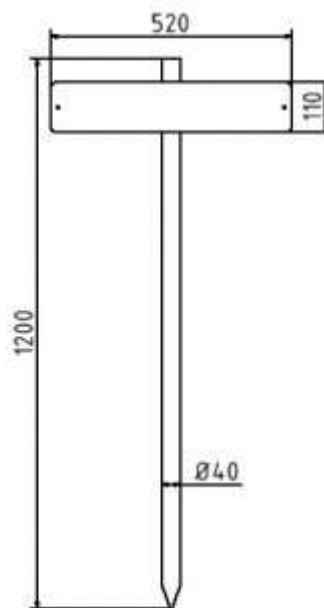

Artikelnummer: 4044

Artikel: Einschlagstab aus T-Profil 40 mm für Parkplatzbeschilderung

Technische Daten: Gewicht:

4,00 kg/St

Material: Stahl S235 JR

Oberfläche: Feuerverzinkung nach DIN ISO 1461

Beschreibung:

Einschlagstab Typ 4044 für Parkplatzbeschilderung feuerverzinkt aus T-Profil 40mm mit Einschlagspitze, Länge 1200mm Schildblech 110 x 520mm